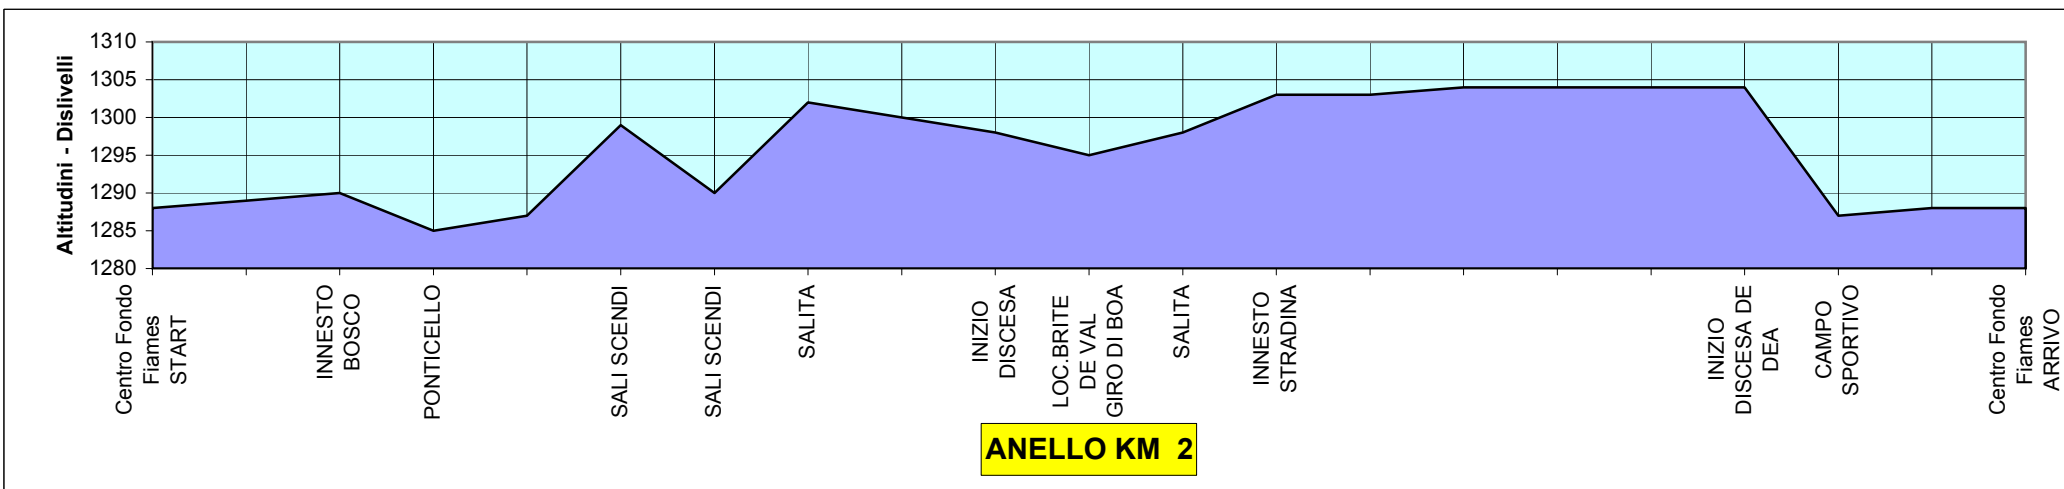

PROFILO ALTIMETRICO PISTA FONDO 3 G

CORTINA D'AMPEZZO LOC. FIAMES

ANELLO 2 KM - MEDIA DIFFICOLTA'
TRACCIATURA : CLASSICA E LIBERA

Centro
Fondo
Fiames
START

Centro Fondo
Fiames
ARRIVO

| Punti Percorso | 1288 | 1290 | 1285 | 1299 | 1290 | 1302 | 1298 | 1295 | 1298 | 1303 | 1304 | 1287 | 1288 | Altit.s.l.m. |
|-------------------|------|------|------|------|------|------|------|------|------|------|------|------|------|--------------|
| Altit.s.l.m. | 1288 | 1290 | 1285 | 1299 | 1290 | 1302 | 1298 | 1295 | 1298 | 1303 | 1304 | 1287 | 1288 | Altit.s.l.m. |
| Prog. Km. | 0,0 | 0,2 | 0,3 | 0,5 | 0,6 | 0,7 | 0,9 | 1,0 | 1,1 | 1,2 | 1,7 | 1,8 | 2,0 | Prog. Km. |
| Lung.Parz. | 0 | 200 | 100 | 200 | 100 | 100 | 200 | 100 | 100 | 100 | 500 | 100 | 200 | Lung.Parz. |

(Lunghezze tratti impostate a valori minimi di 100 metri e valori di multipli di 100 metri)

pendenza media 2,5%
larghezza media 4,00 m.
dislivello m. 18

punto piu' alto 1304 m. s.l.m.
minima 3,50 m.

punto piu' basso 1285 m. s.l.m.