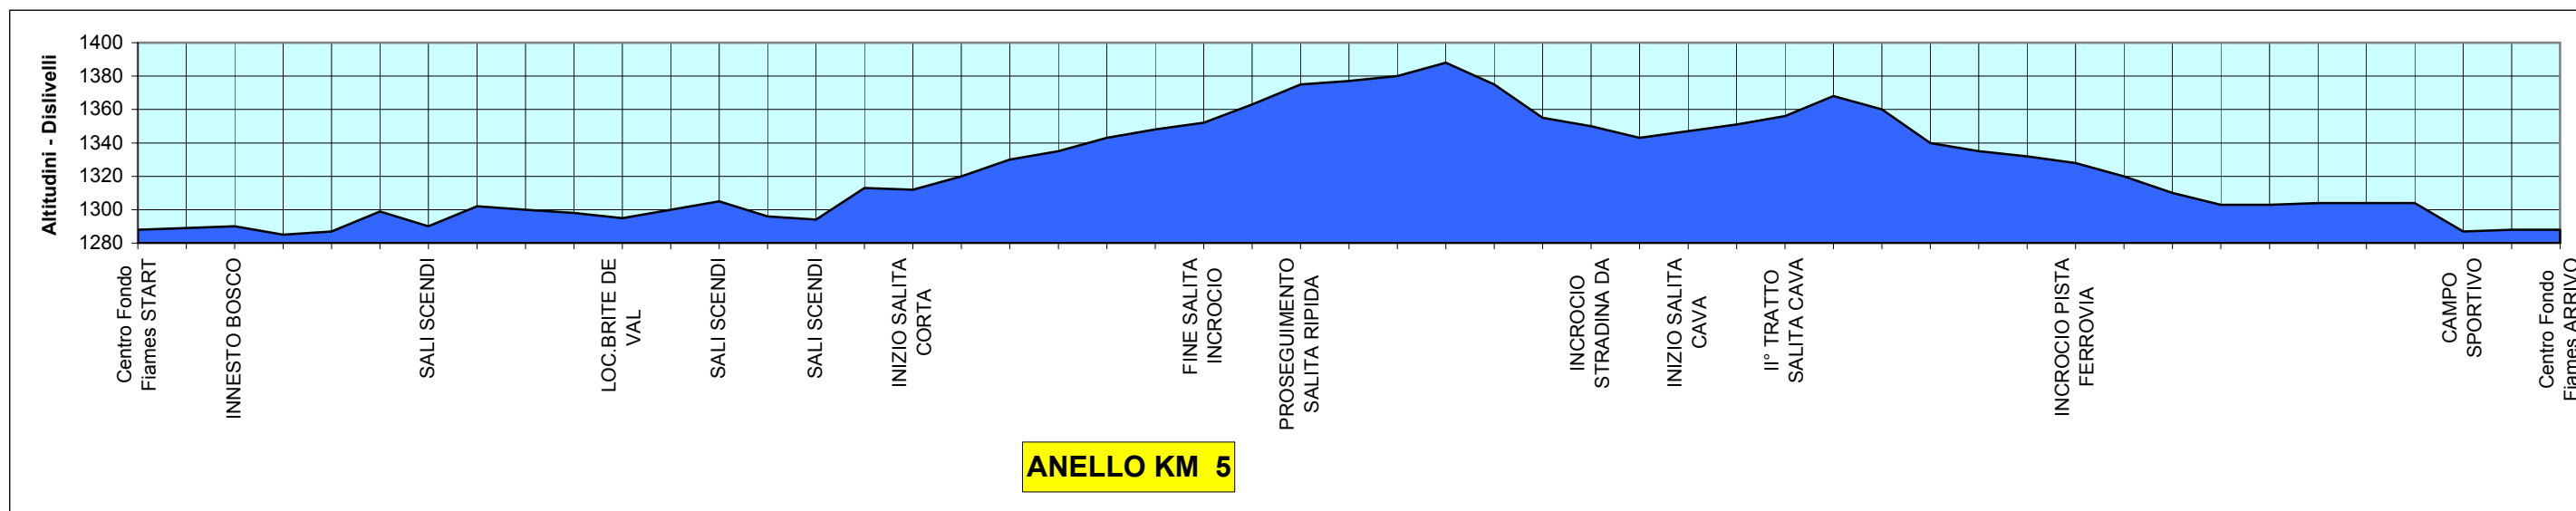

PROFILO ALTIMETRICO PISTA FONDO 3 G

CORTINA D'AMPEZZO LOC. FIAMES

ANELLO 5 KM - MEDIA DIFFICOLTA'

TRACCIATURA : TECNICA CLASSICA E LIBERA

Centro
Fondo
Fiames

Centro
Fondo
Fiames

Punti

Percorso

	START	BOSCO	ELLO	SCENDI	I	SALITA	DISCESA	E DE VAL	SCENDI	SCENDI	STRADINA	CORTA	FERROVIA	IST.PUTTI	DA PUTTI	RIPIDA	CAVA	DA PUTTI	CAVA	CAVA	DISCESA	FERROVIA	DISCESA	DE DEA	SPORTIVO	ARRIVO
Altit.s.l.m.	1288	1290	1285	1299	1290	1302	1298	1295	1310	1294	1313	1312	1320	1335	1352	1375	1388	1350	1347	1356	1368	1328	1303	1304	1287	1288
Prog. Km.	0,0	0,2	0,3	0,5	0,6	0,7	0,9	1,0	1,2	1,4	1,5	1,6	1,7	1,9	2,2	2,4	2,7	3,0	3,2	3,4	3,5	4,0	4,3	4,7	4,8	5,0
Lung.Parz.	0	200	100	200	100	100	200	100	200	200	100	100	100	200	300	200	300	300	200	200	100	500	300	400	100	200

(Lunghezze tratti impostate a valori minimi di 100 metri e valori di multipli di 100 metri)

pendenza media 4 % pendenza massima 10 %
 larghezza media 4,00 m. minima 3,50 m.
 dislivello m. 95 punto piu' alto 1388 m. s.l.m. punto piu' basso 1285 m. s.l.m.