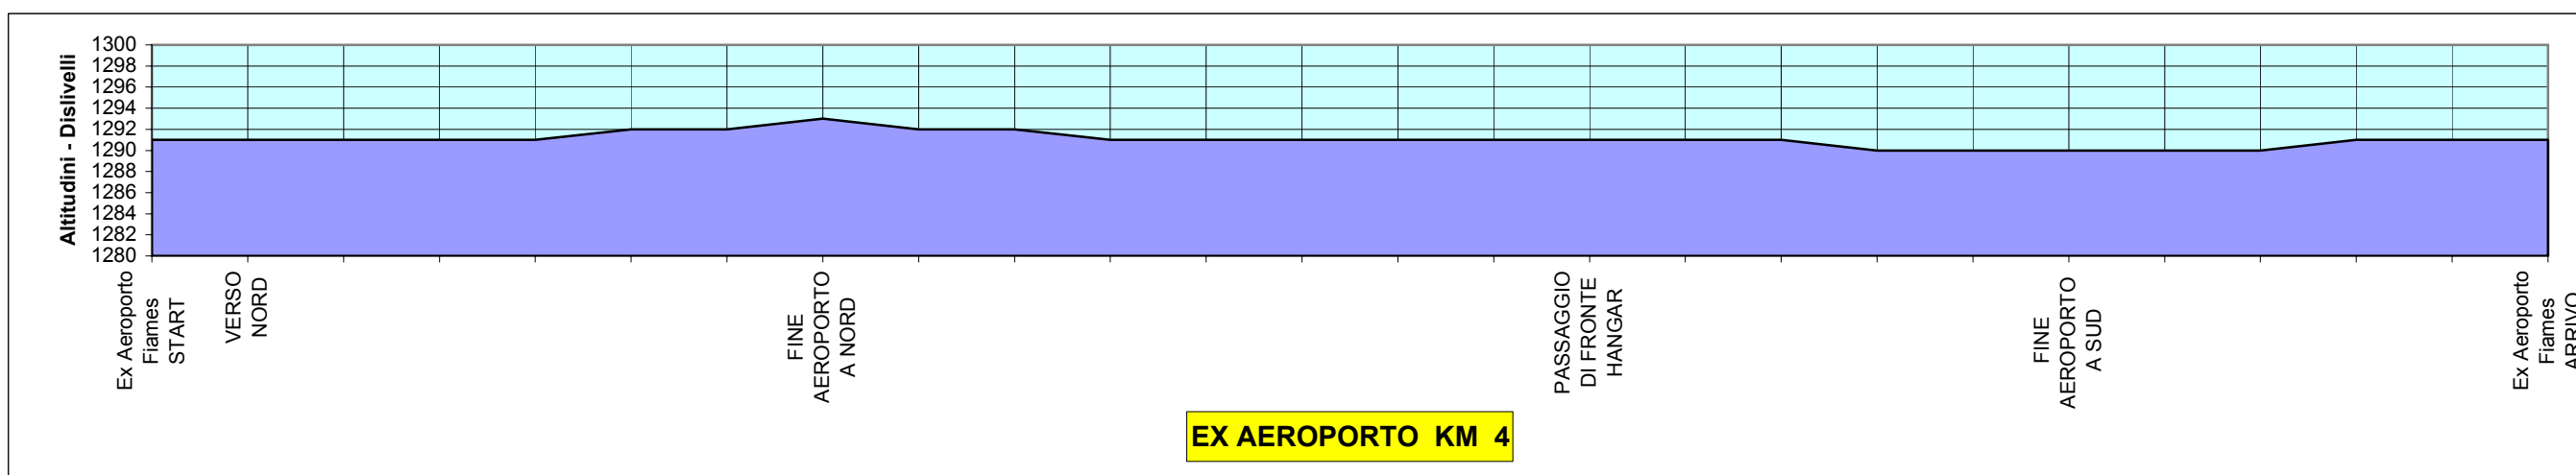

# PROFILO ALTIMETRICO PISTA " AEROPORTO " FIAMES CORTINA

CORTINA D'AMPEZZO LOC. FIAMES

ANELLO 4 KM - FACILE

TRACCIATURA : CLASSICA E LIBERA

Punti Percorso	Centro Fondo Fiames START	CAMPO SPORTIVO	SALI SCENDI	GIRO ESTERNO	TRACCIATO PRATICA TECNICA	Centro Fondo Fiames ARRIVO	Altit.s.l.m.
Altit.s.l.m.	1288	1288	1286	1290	1288	1288	Altit.s.l.m.
Prog. Km.	0,0	0,3	0,4	0,7	0,9	1,0	Prog. Km.
Lung.Parz.	0	300	100	300	200	100	Lung.Parz.

(Lunghezze tratti impostate a valori minimi di 100 metri e valori di multipli di 100 metri)

pendenza media 1 %      punto piu' alto 1293 m. s.l.m.      punto piu' basso 1290 m. s.l.m.  
 larghezza media 8,00 m.      minima 6,50 m.  
 dislivello m. 3