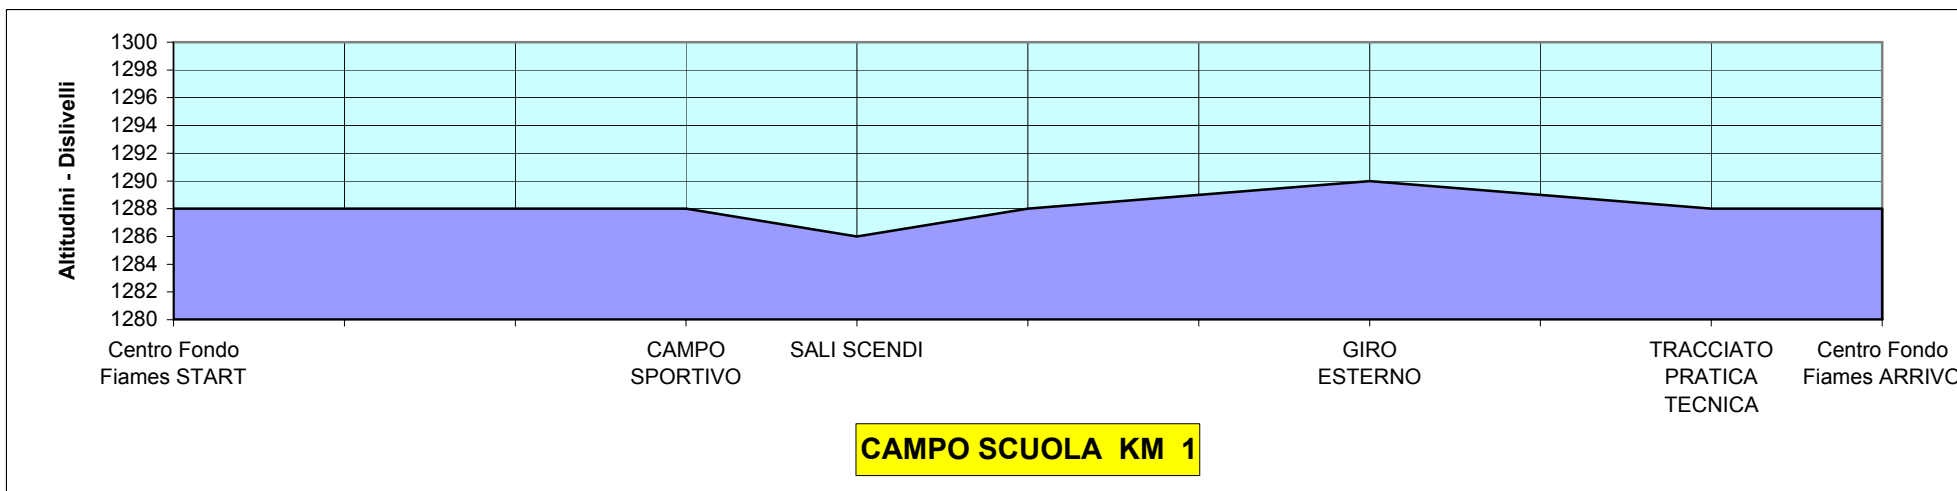

# PROFILO ALTIMETRICO CAMPO SCUOLA CENTRO FONDO FIAMES CORTINA D'AMPEZZO LOC. FIAMES

ANELLO 1 KM - FACILE

TRACCIATURA : CLASSICA E LIBERA

Centro  
Fondo  
Fiames  
START

Centro  
Fondo  
Fiames  
ARRIVO

Punti

Percorso

CAMPO SPORTIVO SALI SCENDI GIRO ESTERNO TRACCIATO PRATICA TECNICA

Altit.s.l.m.	1288	1288	1286	1290	1288	1288	Altit.s.l.m.
Prog. Km.	0,0	0,3	0,4	0,7	0,9	1,0	Prog. Km.
Lung.Parz.	0	300	100	300	200	100	Lung.Parz.

(Lunghezze tratti impostate a valori minimi di 100 metri e valori di multipli di 100 metri)

pendenza media 1 %  
larghezza media 6,00 m.  
dislivello m. 4

punto piu' alto 1290 m. s.l.m.  
minima 4,50 m.

punto piu' basso 1286 m. s.l.m.