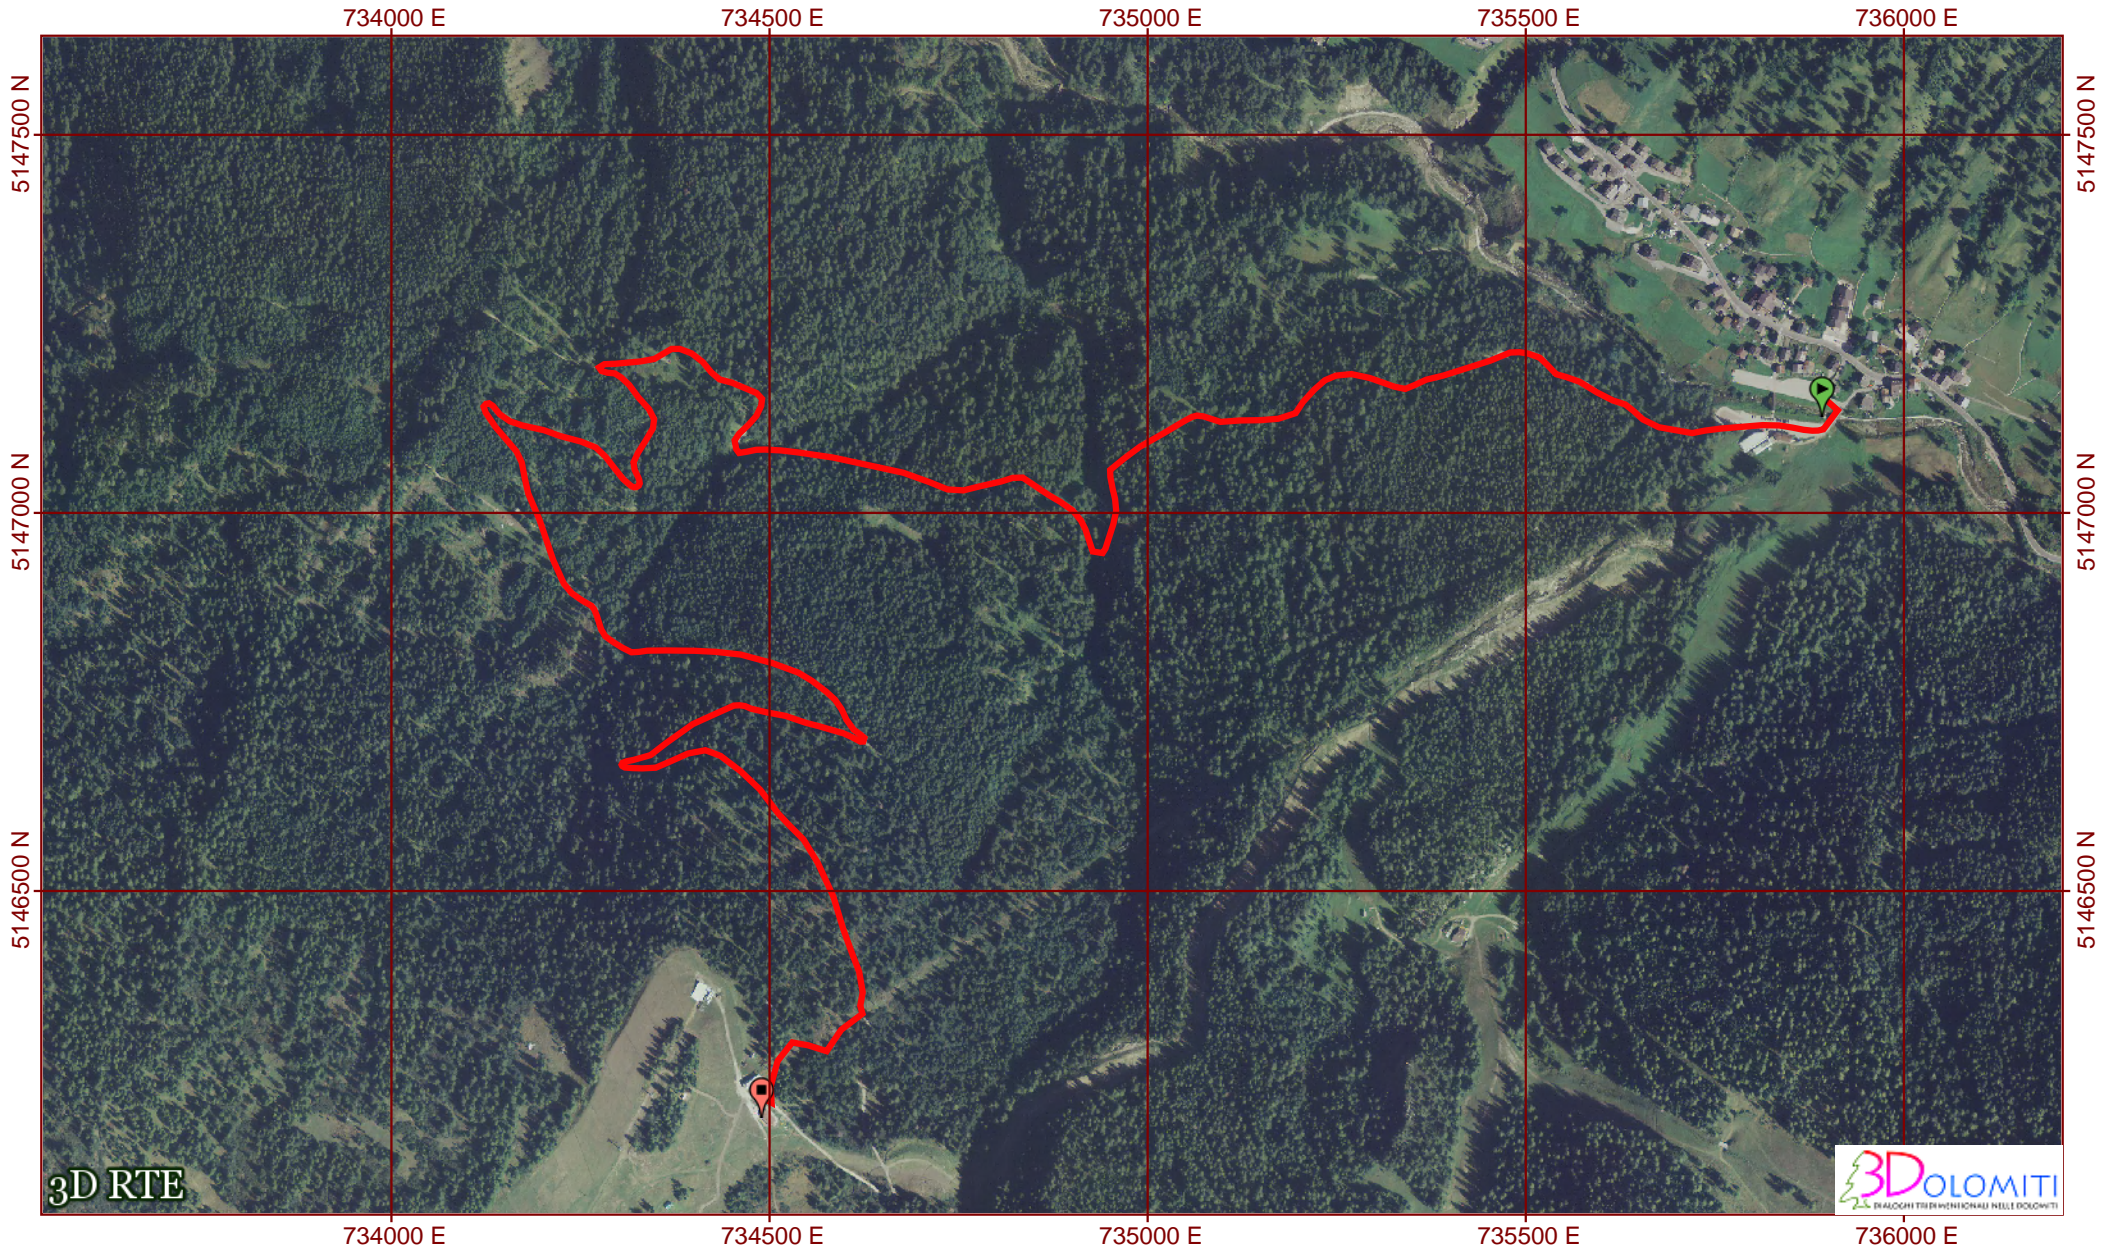

Percorso Pescul - Monte Fertazza

Scala 1:10000 - proiezione: UTM32 N WGS84 - reticolo: UTM32 N WGS84 passo = 500 m

3D RTE