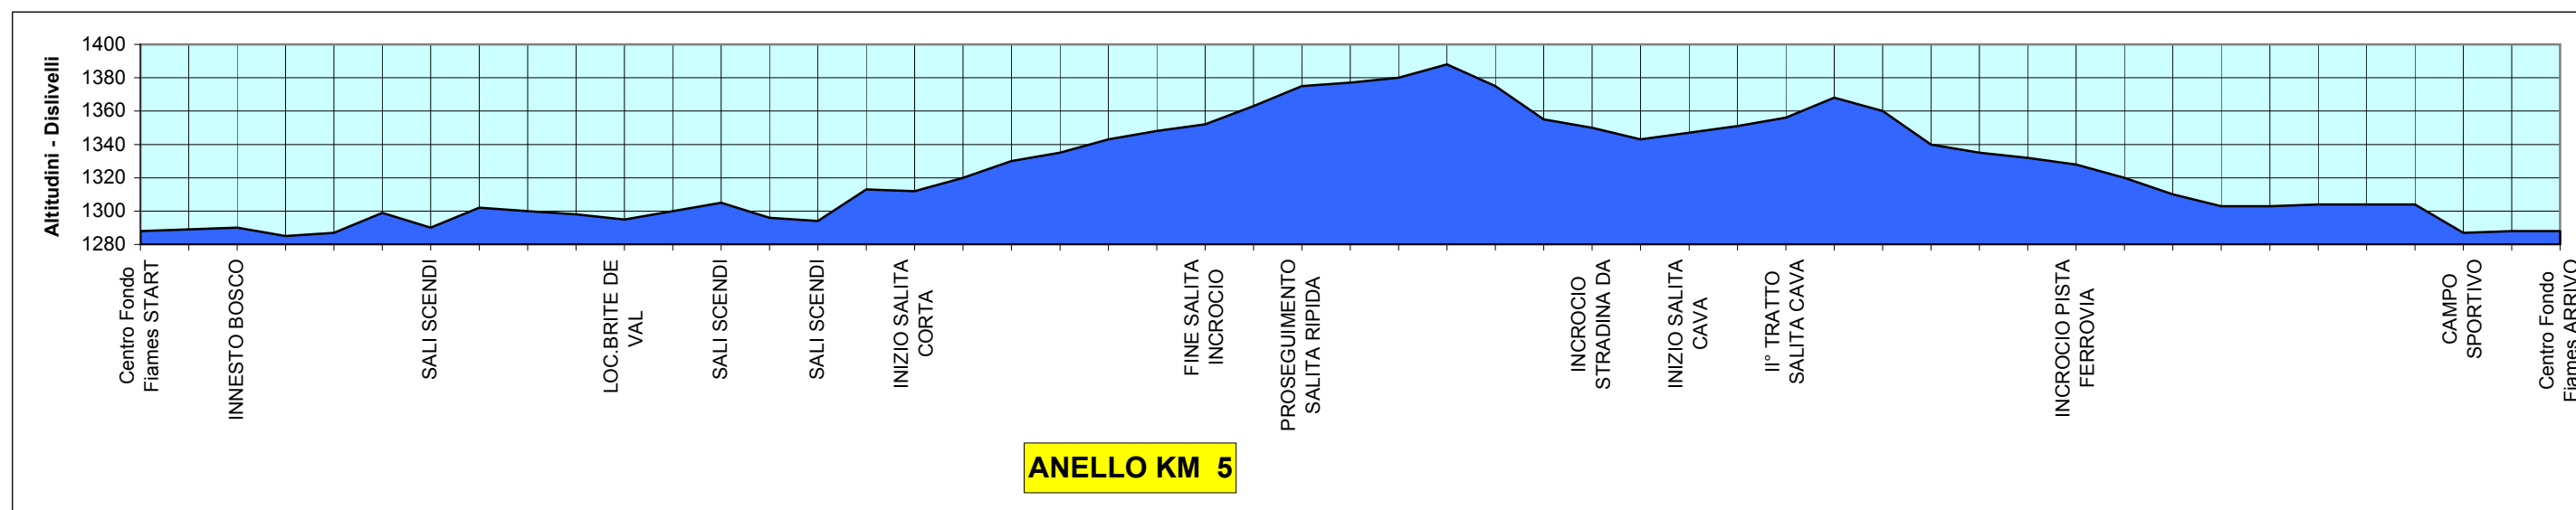

PROFILO ALTIMETRICO PISTA FONDO 3 G

CORTINA D'AMPEZZO LOC. FIAMES

ANELLO 5 KM - MEDIA DIFFICOLTA'

TRACCIATURA : TECNICA CLASSICA E LIBERA

Centro
Fondo
Fiames

Centro
Fondo
Fiames

Punti

Percorso

	START	BOSCO	ELLO	SCENDI	I	SALITA	DISCESA	E DE VAL	SCENDI	SCENDI	STRADINA	CORTA	FERROVIA	IST.PUTTI	DA PUTTI	RIPIDA	CAVA	DA PUTTI	CAVA	CAVA	DISCESA	FERROVIA	DISCESA	DE DEA	SPORTIVO	ARRIVO
Altit.s.l.m.	1288	1290	1285	1299	1290	1302	1298	1295	1310	1294	1313	1312	1320	1335	1352	1375	1388	1350	1347	1356	1368	1328	1303	1304	1287	1288
Prog. Km.	0,0	0,2	0,3	0,5	0,6	0,7	0,9	1,0	1,2	1,4	1,5	1,6	1,7	1,9	2,2	2,4	2,7	3,0	3,2	3,4	3,5	4,0	4,3	4,7	4,8	5,0
Lung.Parz.	0	200	100	200	100	100	200	100	200	200	100	100	100	200	300	200	300	300	200	200	100	500	300	400	100	200

(Lunghezze tratti impostate a valori minimi di 100 metri e valori di multipli di 100 metri)

pendenza media 4 %	pendenza massima 10 %
larghezza media 4,00 m.	minima 3,50 m.
dislivello m. 95	punto piu' alto 1388 m. s.l.m. punto piu' basso 1285 m. s.l.m.