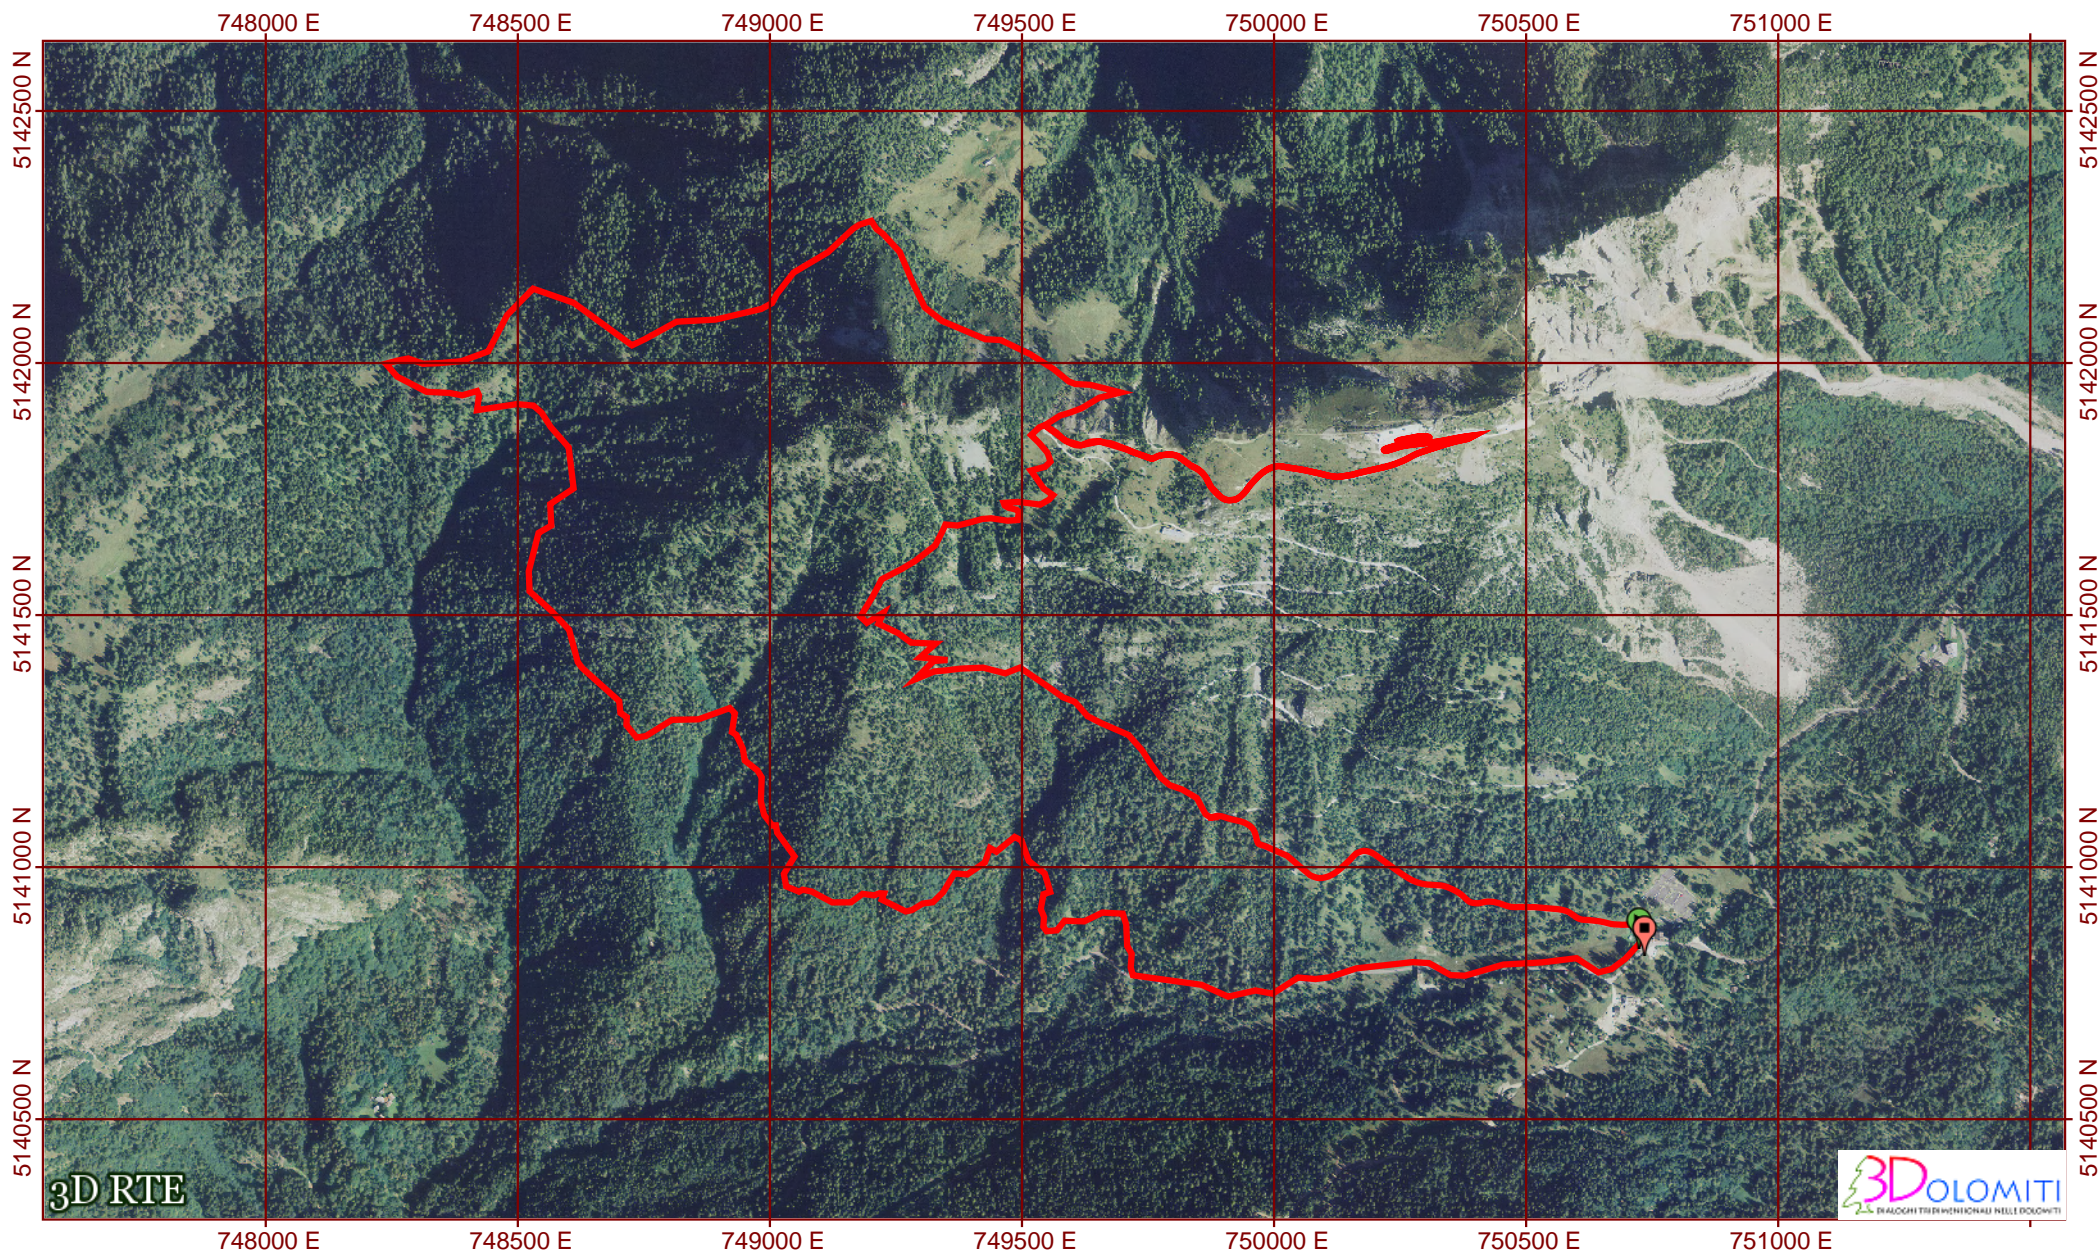

# Percorso Ciaspe - Monte Rite

Scala 1:15000 - proiezione: UTM32 N WGS84 - reticolo: UTM32 N WGS84 passo = 500 m

3D RTE