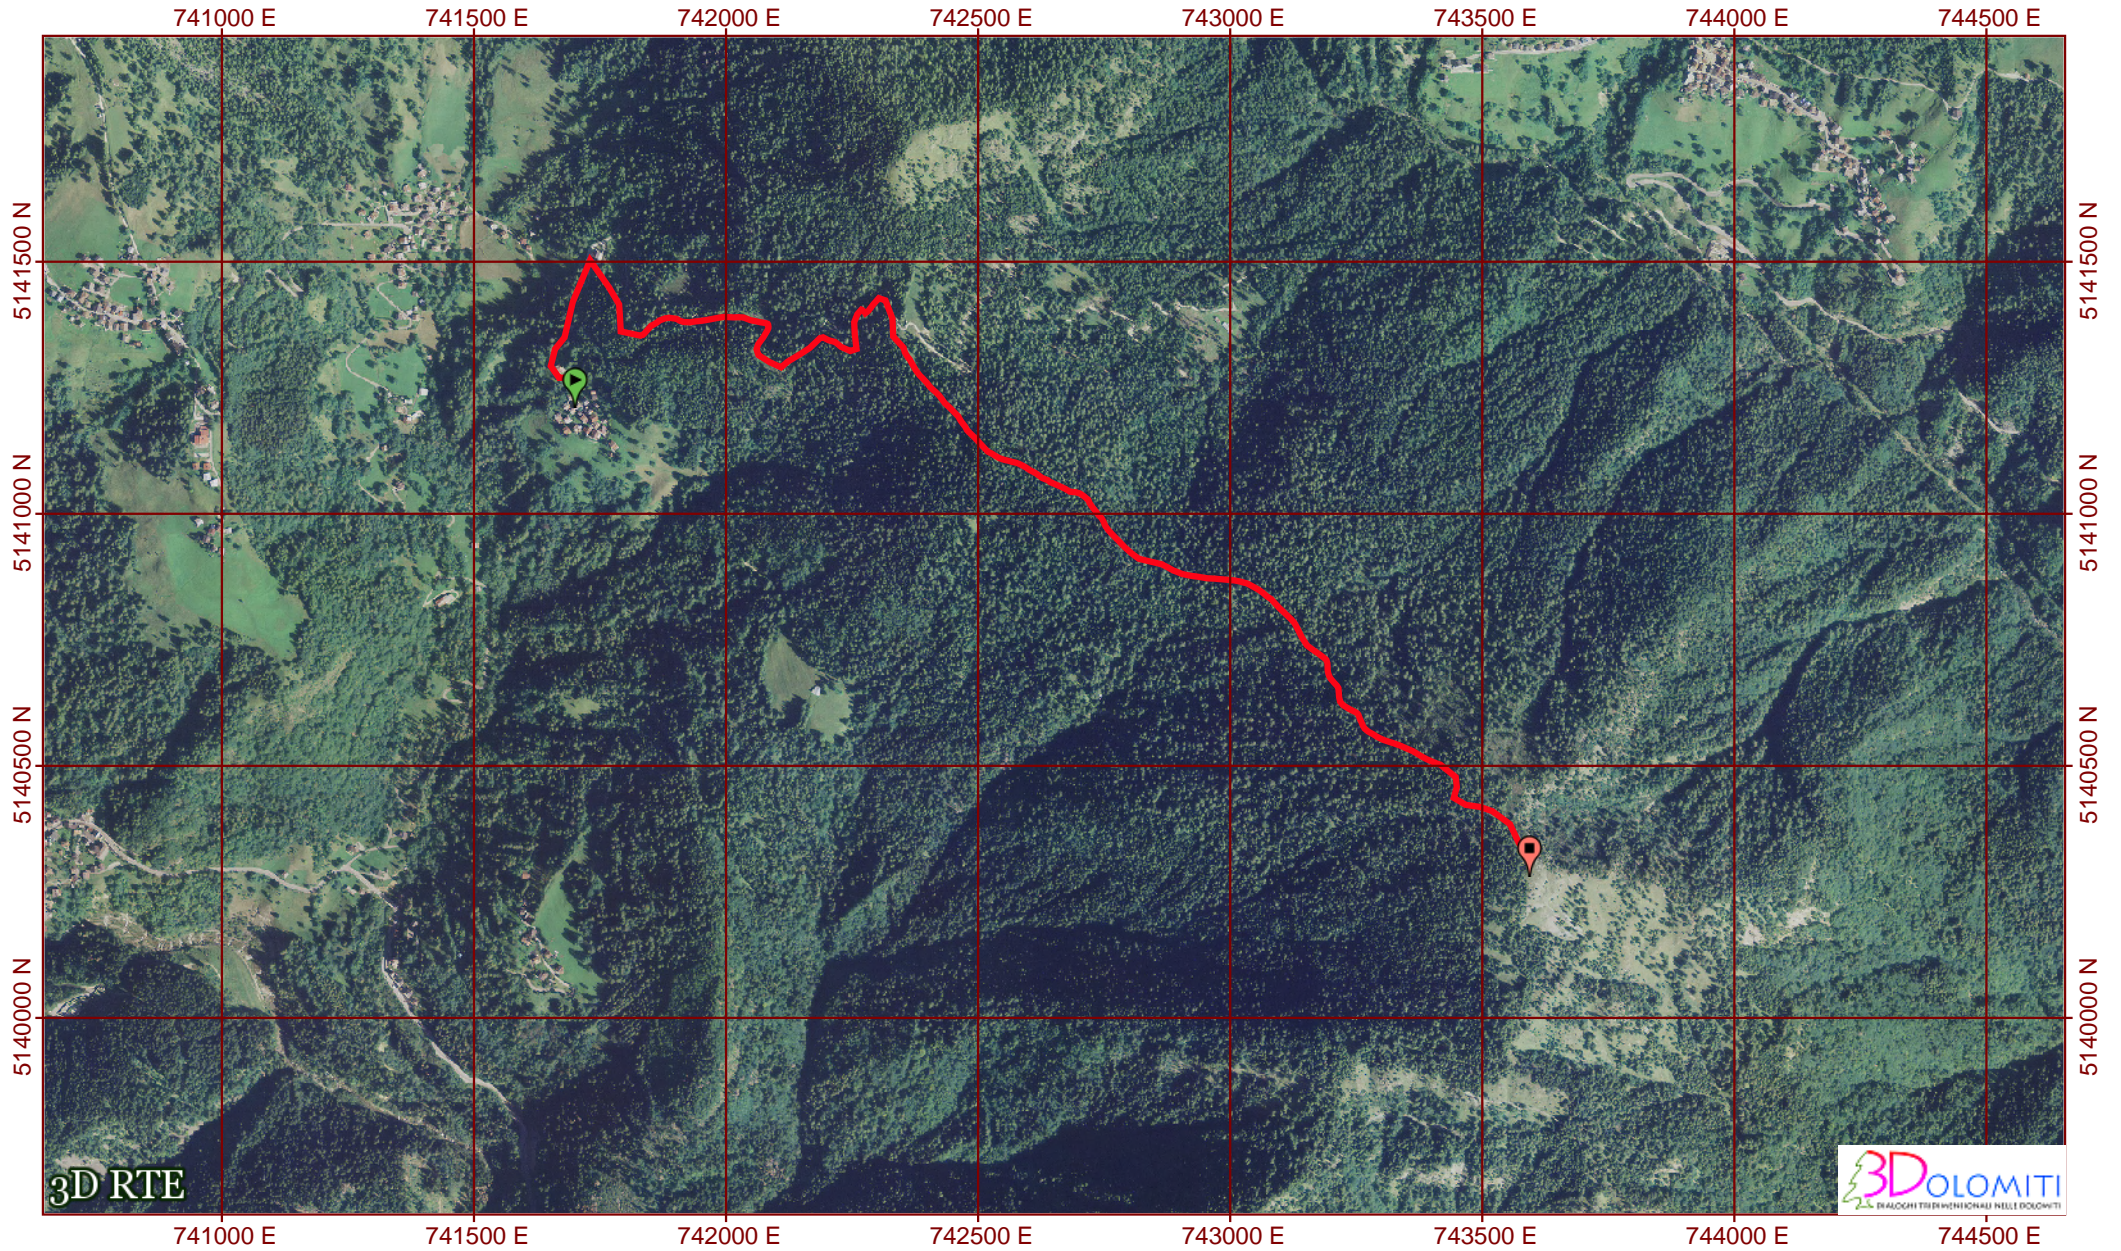

Sci Alpinismo - Costa - Monte Punta

Scala 1:15000 - proiezione: UTM32 N WGS84 - reticolo: UTM32 N WGS84 passo = 500 m

3D RTE