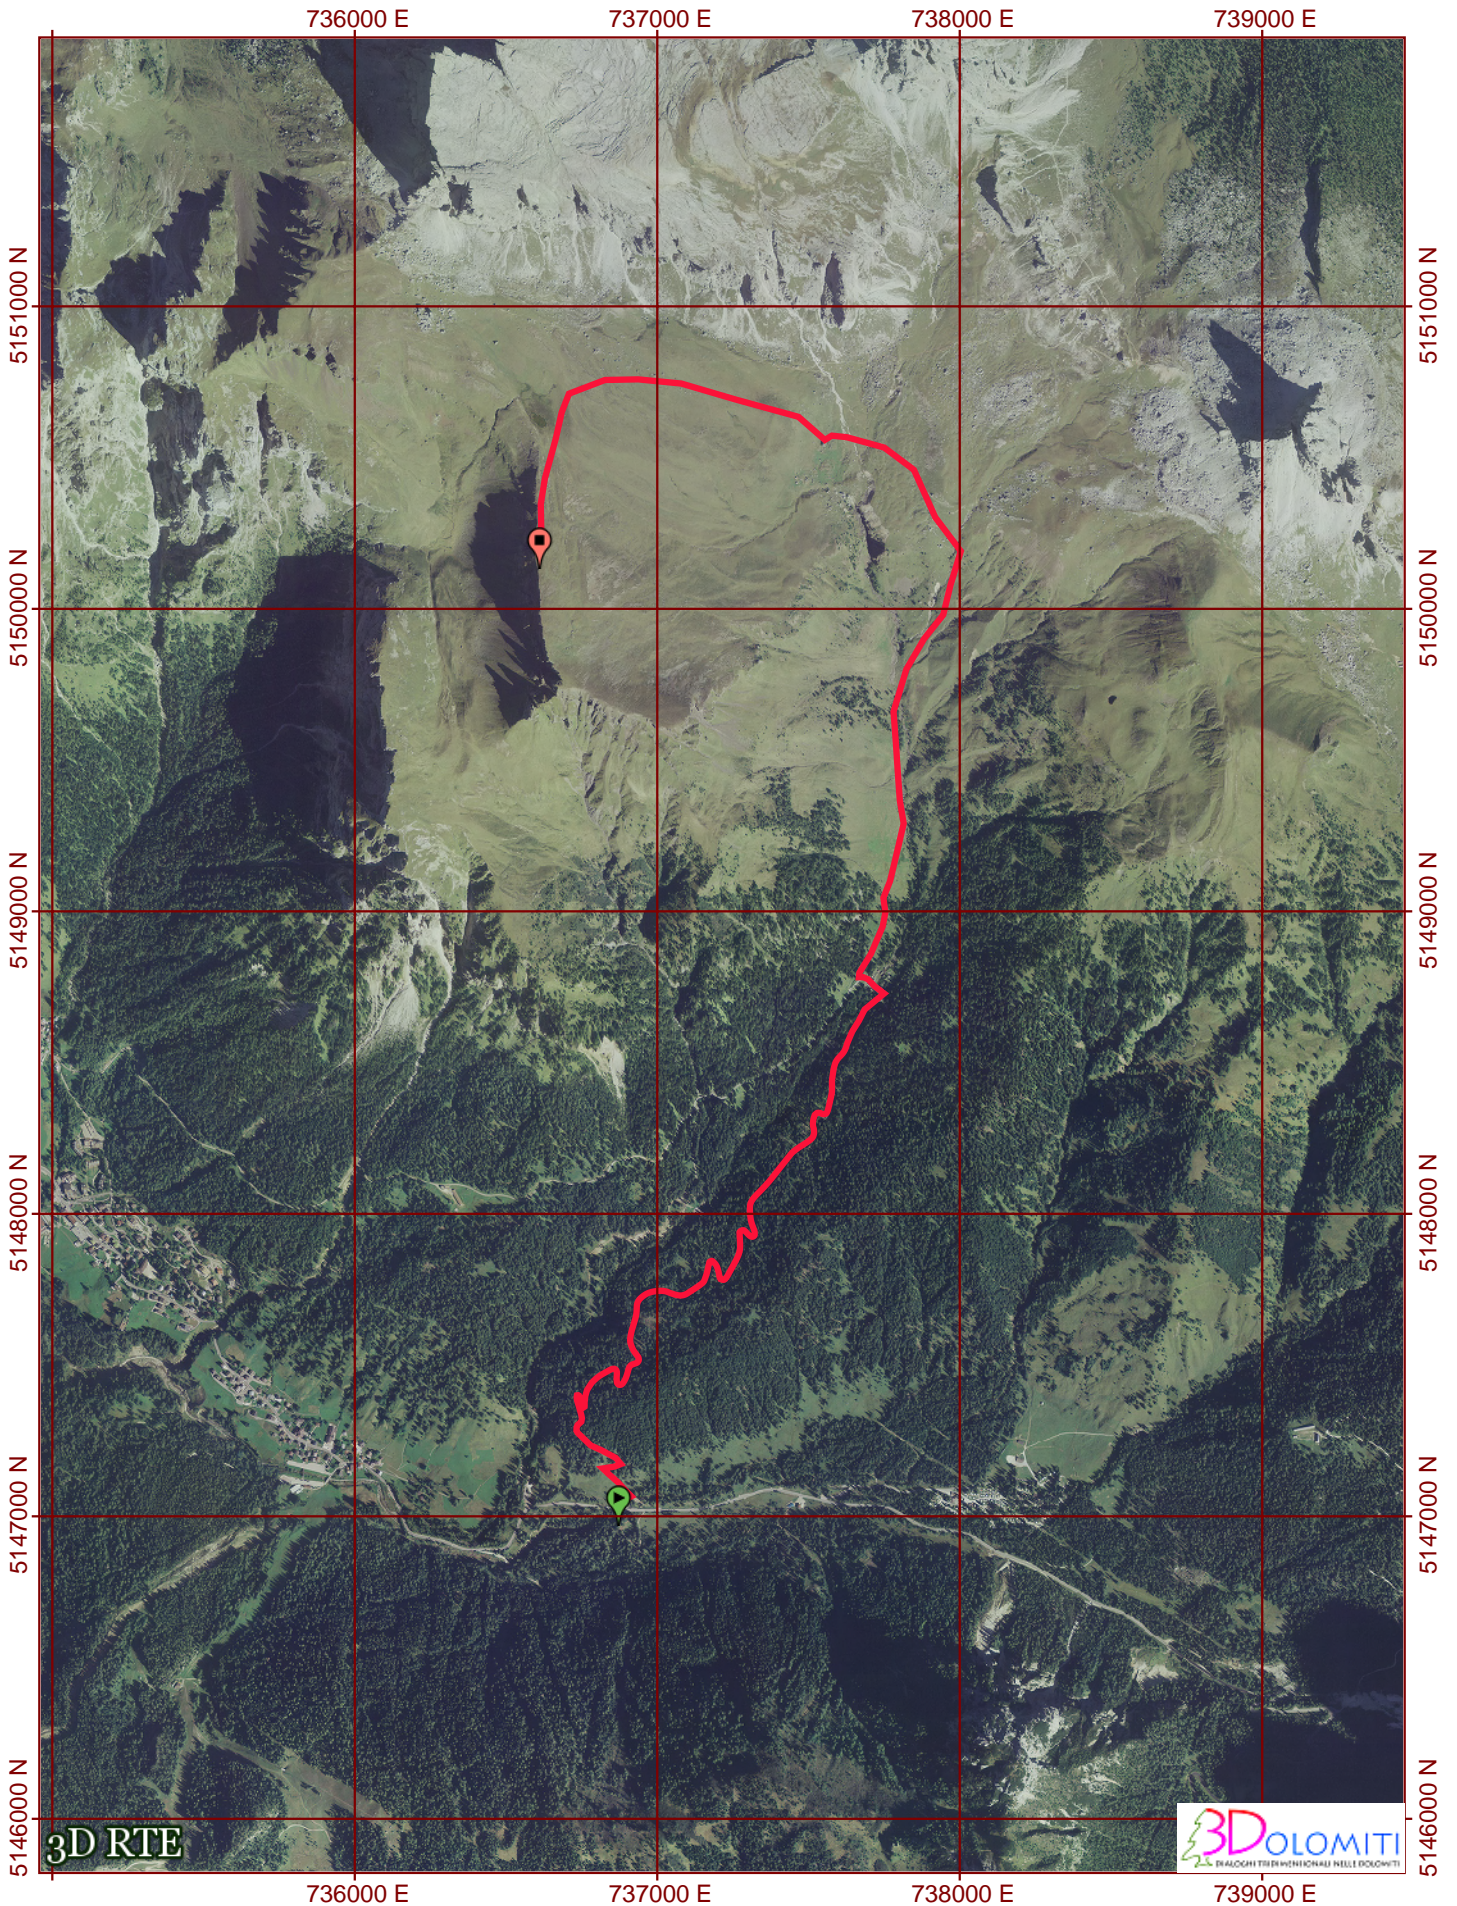

# Sci Alpinismo - Mondeval - Monte Corvo Alto

Scala 1:25000 - proiezione: UTM32 N WGS84 - reticolo: UTM32 N WGS84 passo = 1000 m

3D RTE