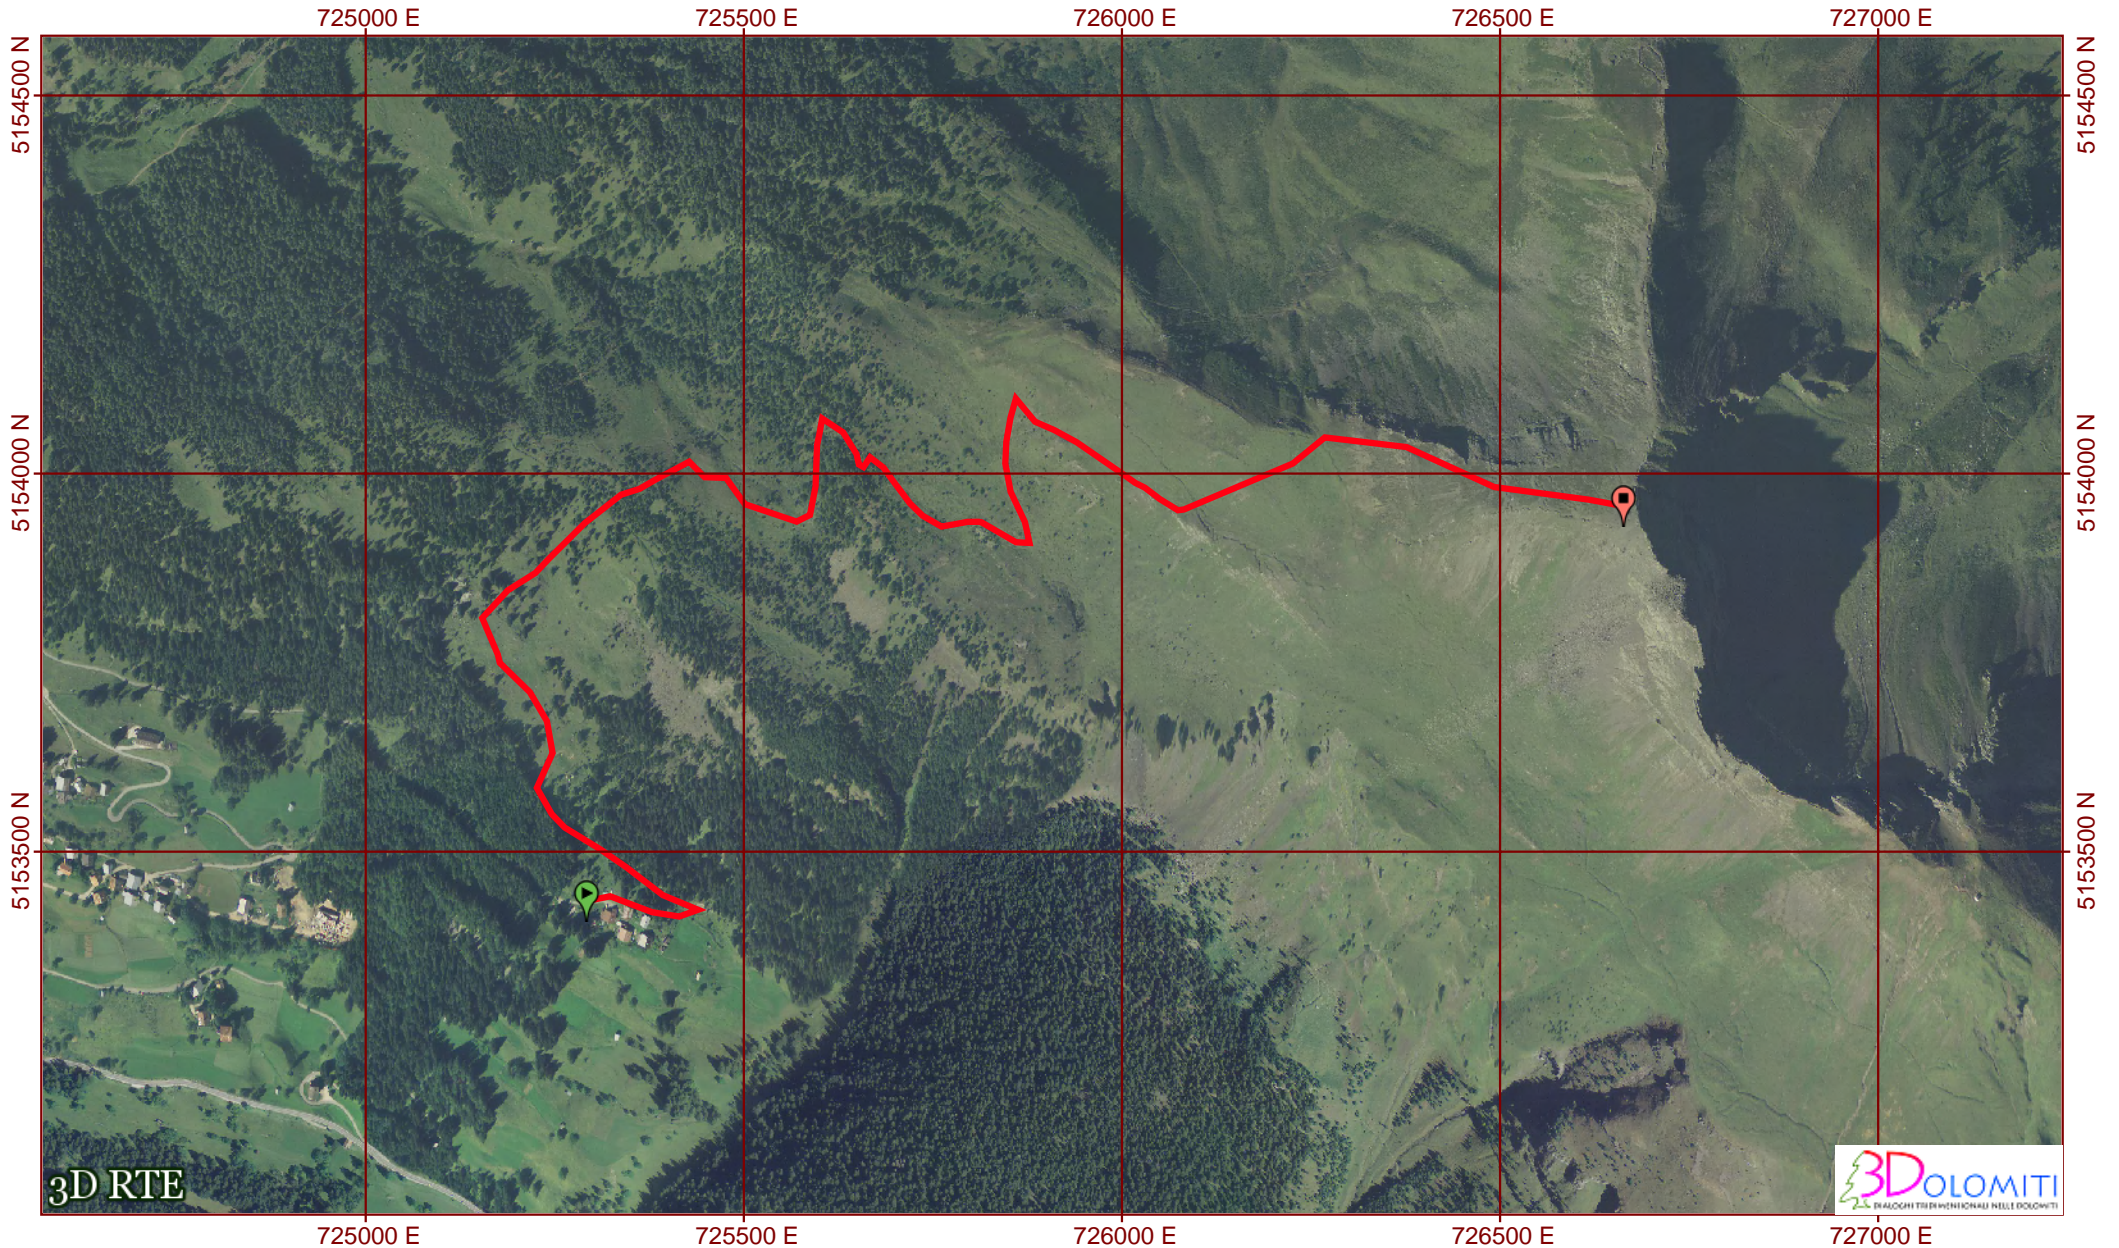

Sci Alpinismo - Sief Paese - Monte Sief

Scala 1:10000 - proiezione: UTM32 N WGS84 - reticolo: UTM32 N WGS84 passo = 500 m

3D RTE