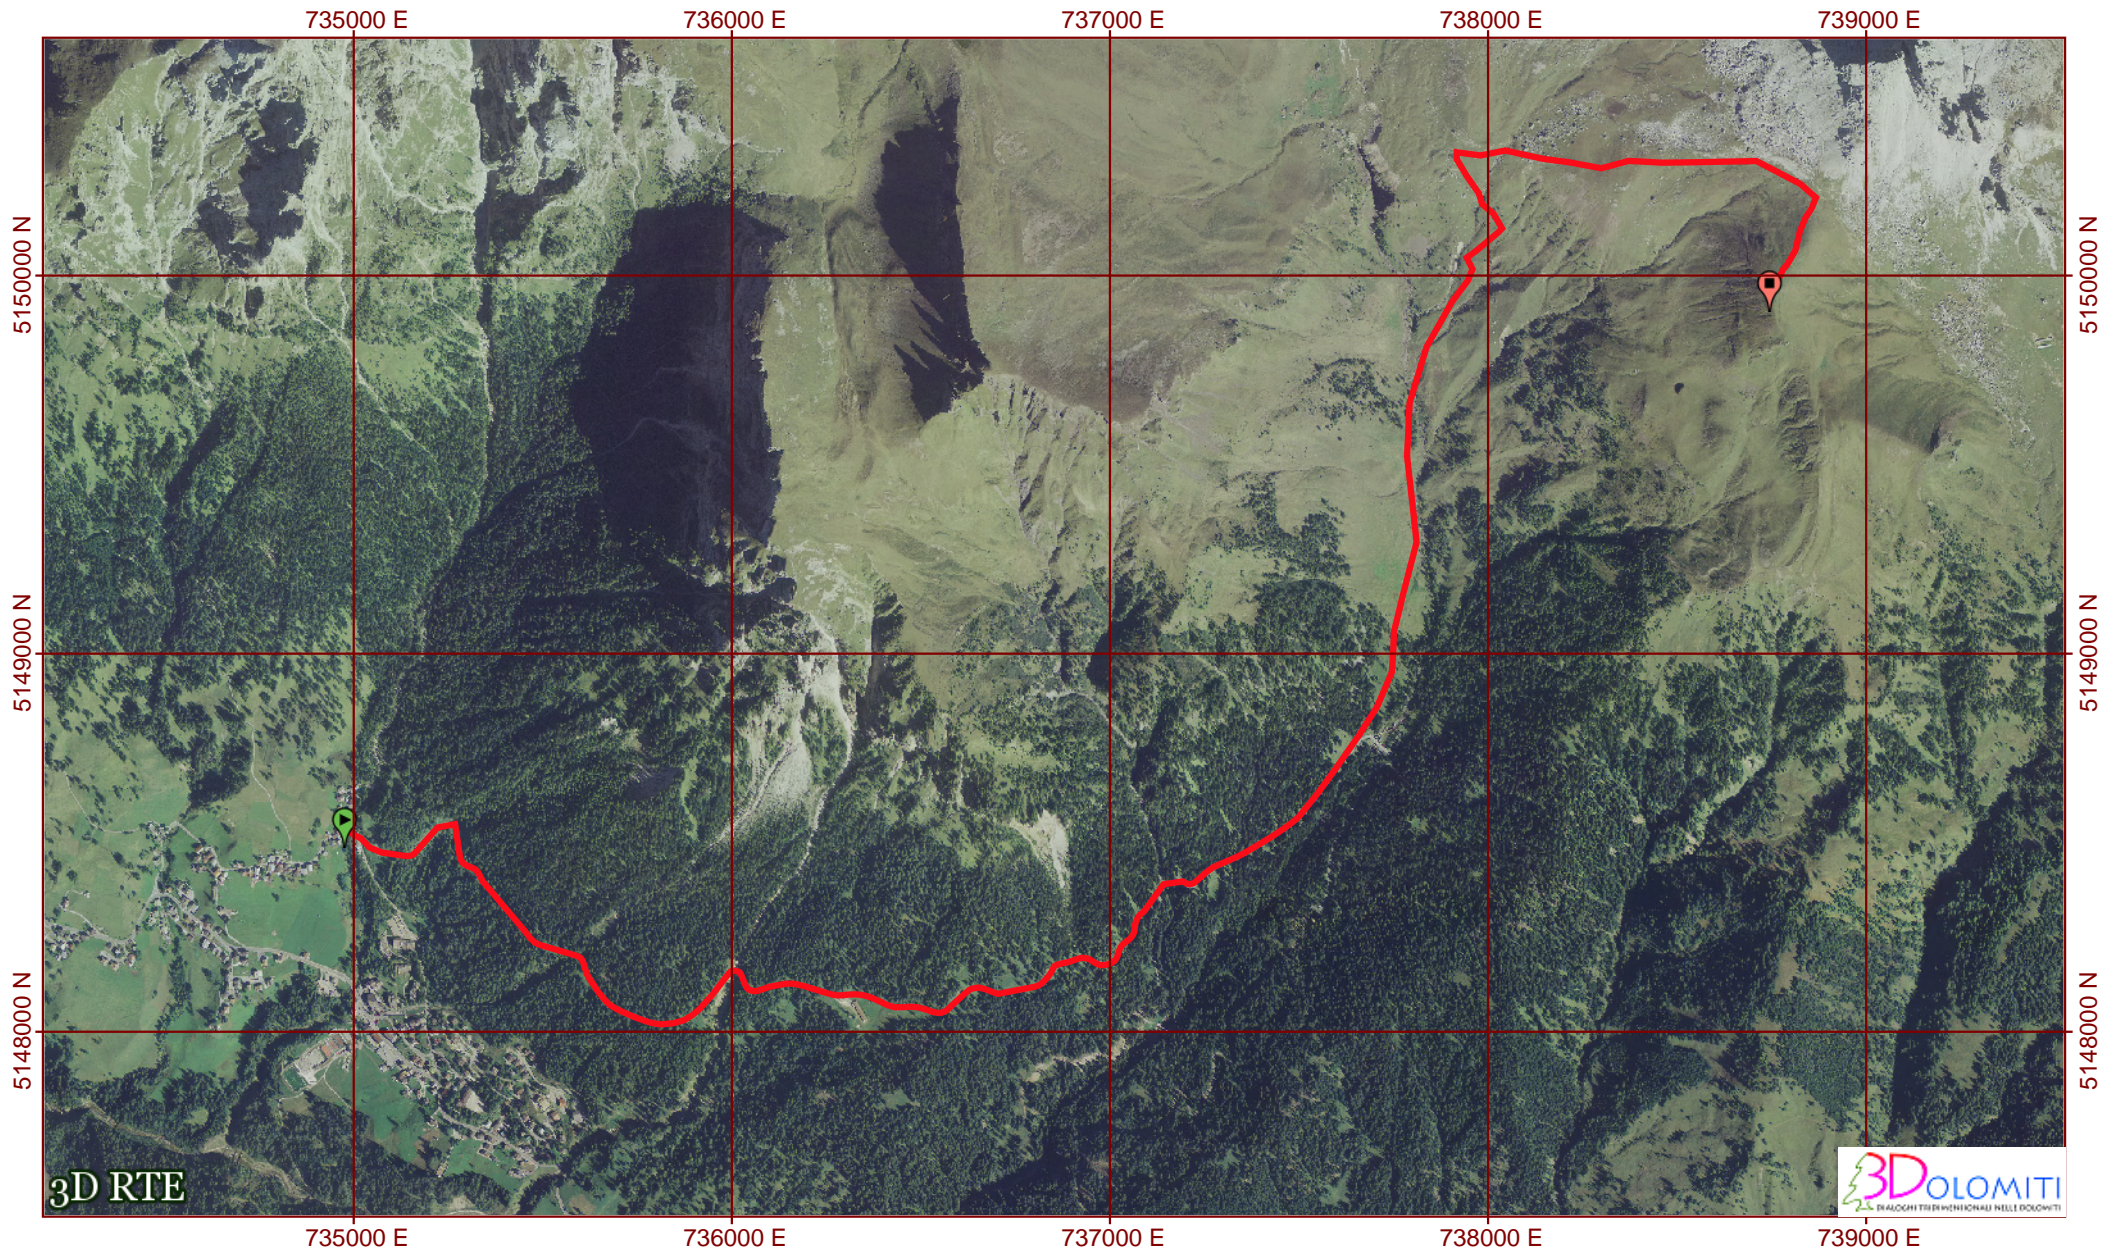

Sci Alpinismo - Toffol - Col Duro

Scala 1:20000 - proiezione: UTM32 N WGS84 - reticolo: UTM32 N WGS84 passo = 1000 m

3D RTE