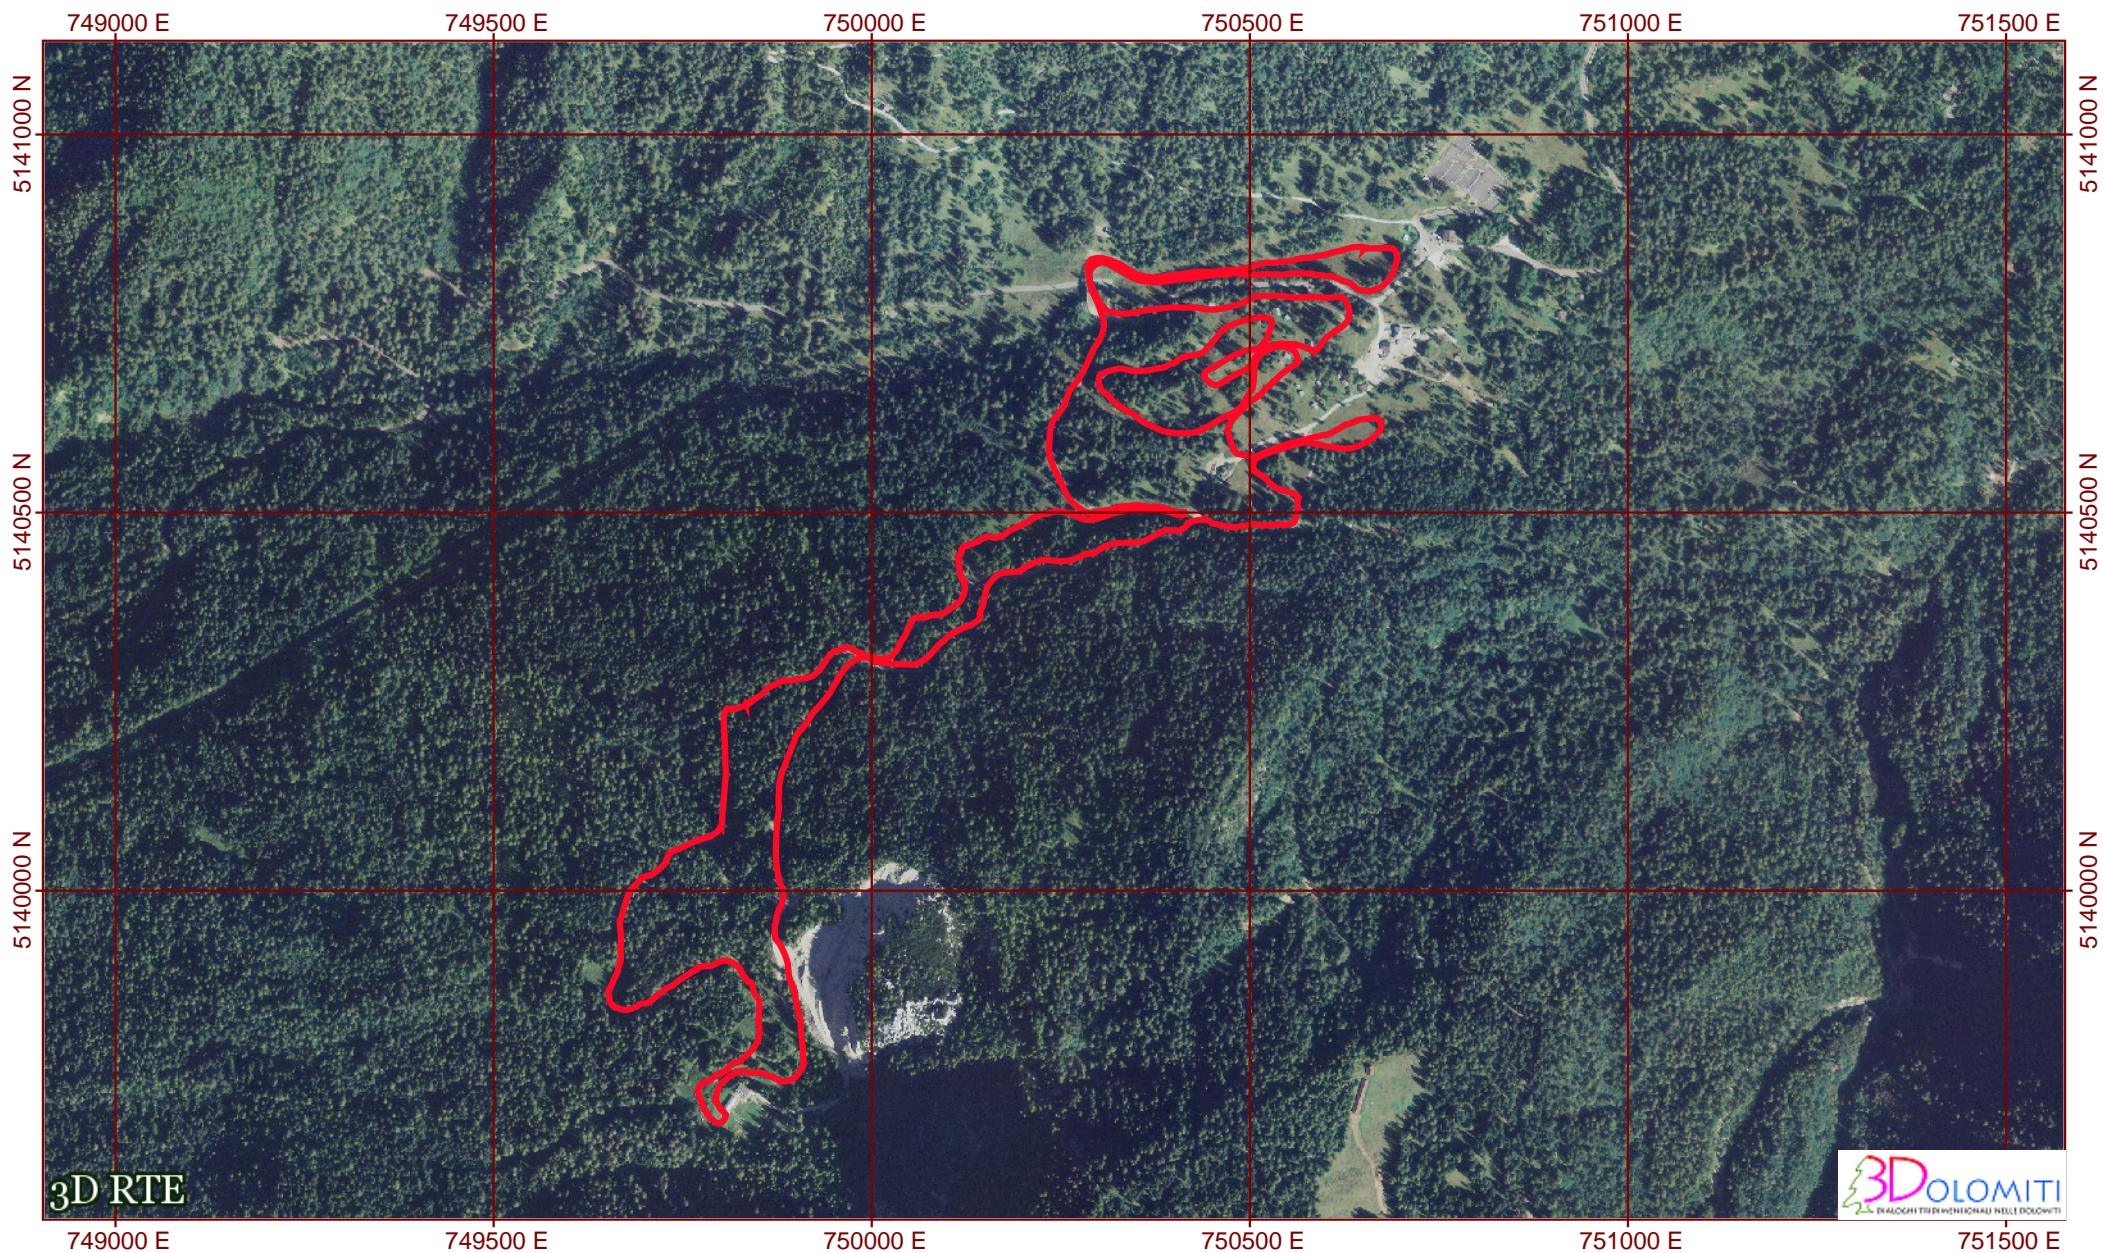

Sci Nordico - Passo Cibiana - anello 7,5 km

Scala 1:10000 - proiezione: UTM32 N WGS84 - reticolo: UTM32 N WGS84 passo = 500 m

3D RTE