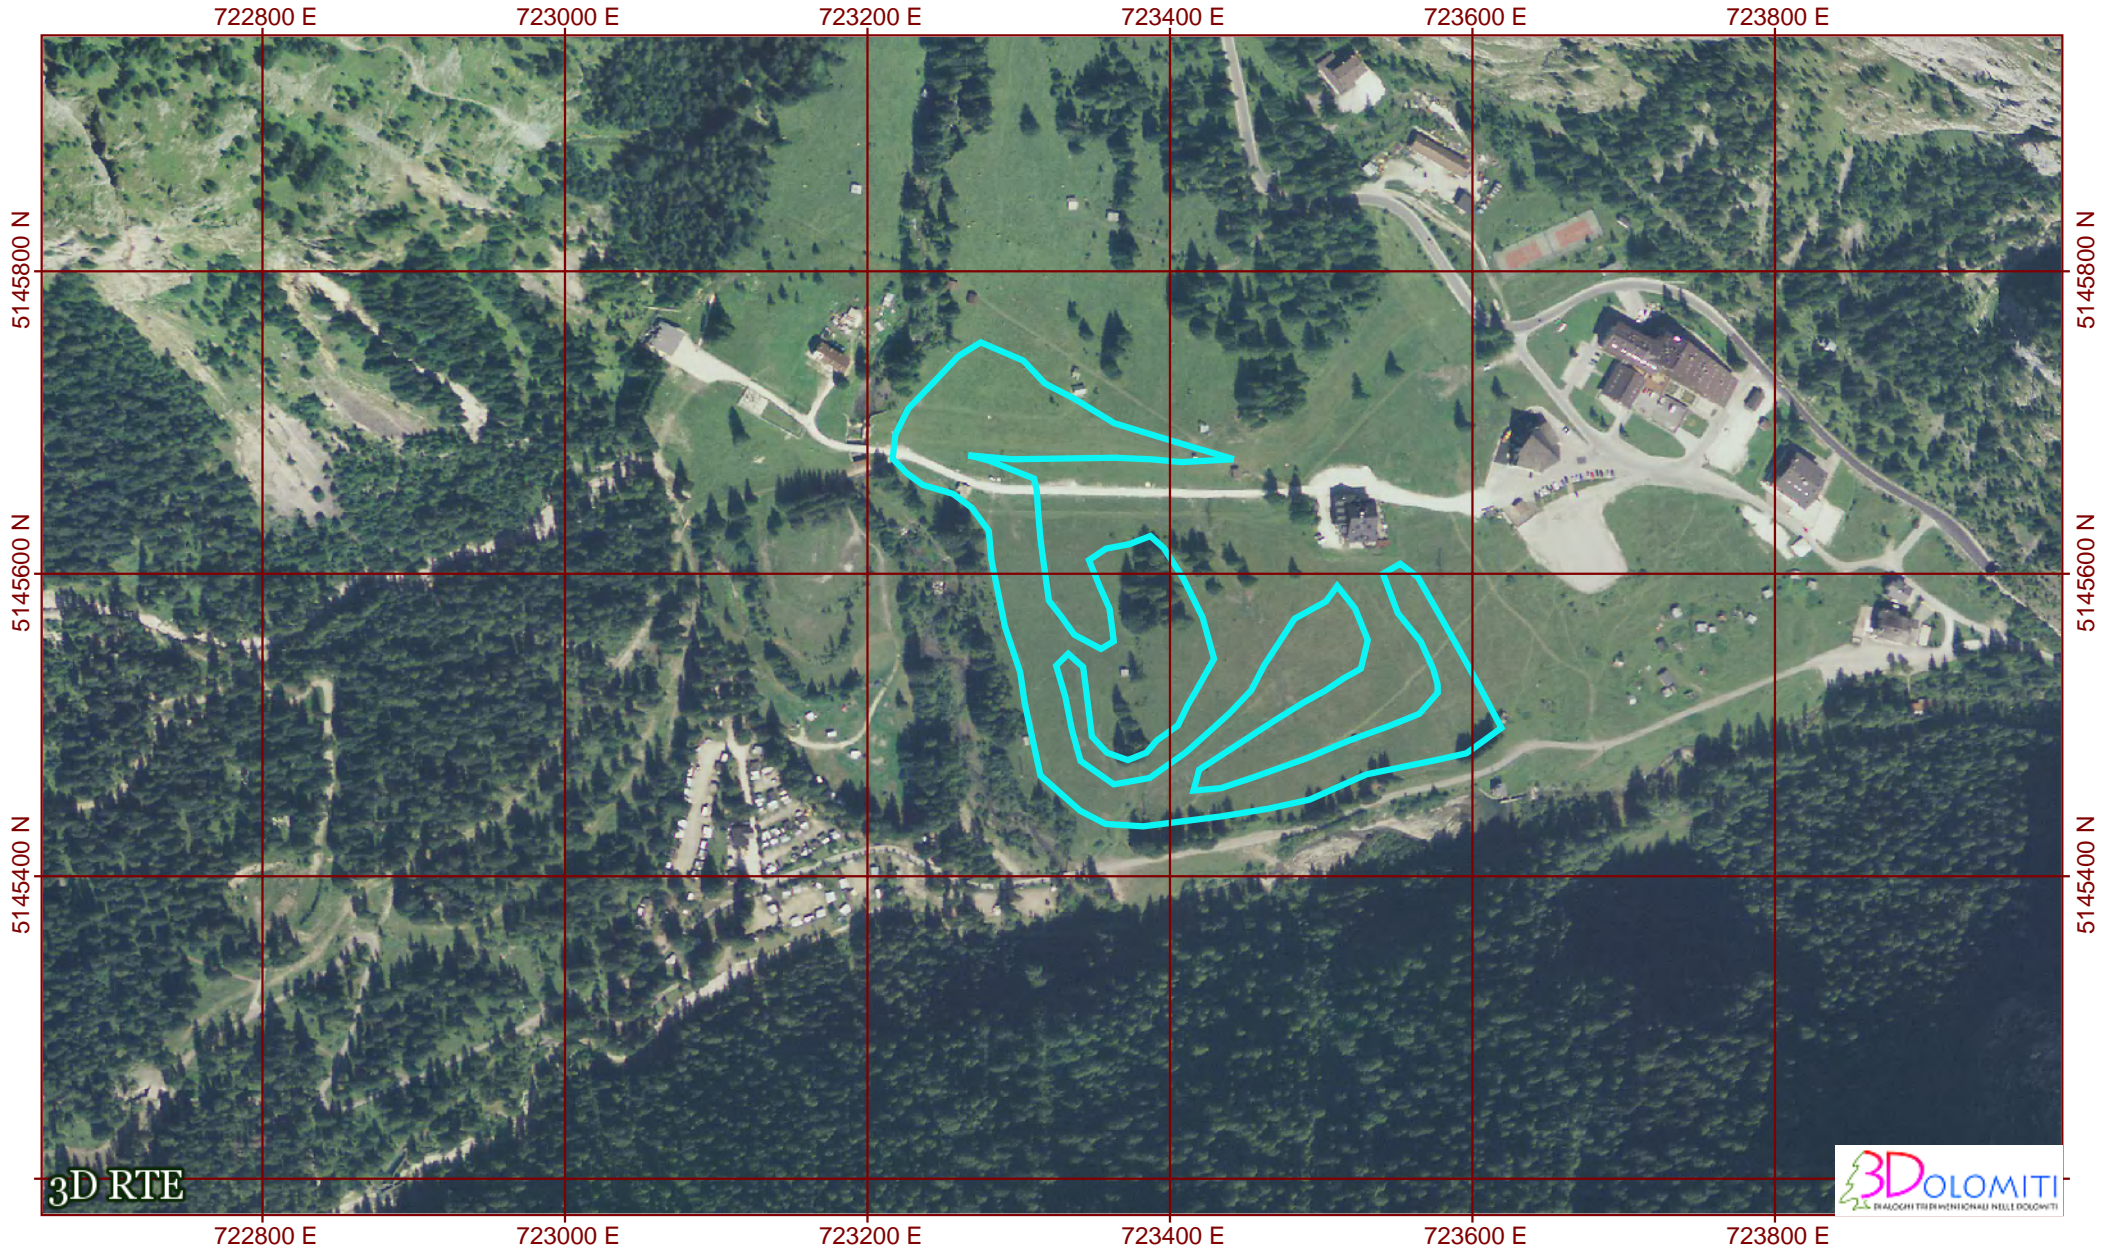

Sci Nordico - Centro Malga Ciapela - Anello delle Marmotte 2.5 km

Scala 1:5000 - proiezione: UTM32 N WGS84 - reticolo: UTM32 N WGS84 passo = 200 m

3D RTE